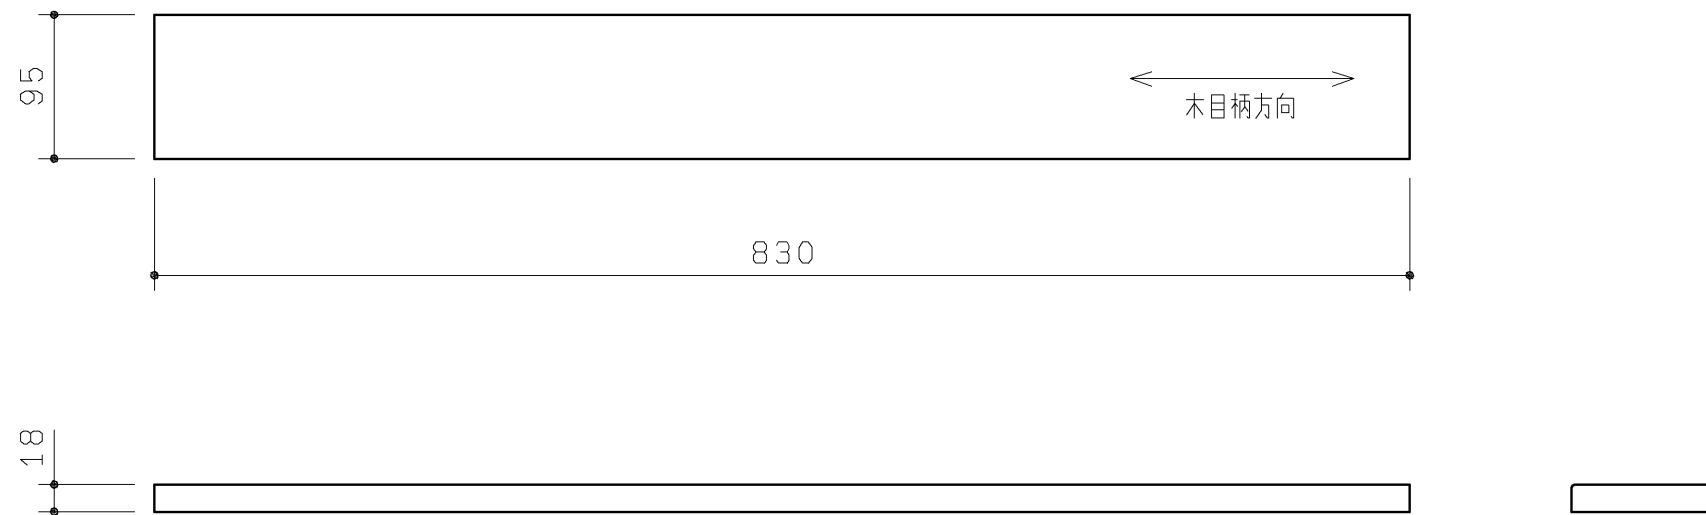

品番	表面色
UGKR01B#NW1	ホワイト
UGKR01B#EL	ライトウッドN
UGKR01B#MW	ダルブラウン
UGKR01B#EW	ホワイトウッド
UGKR01B#EM	ミディアムウッドN

材質：木質+シート貼り

<b>TOTO</b>		第三角法	単位 mm	名称 カウンター
製図 齊田	検図 武藤 中尾	日付 19. 12. 02	尺度 1 : 5	品番 UGKR01B#
備考				図番